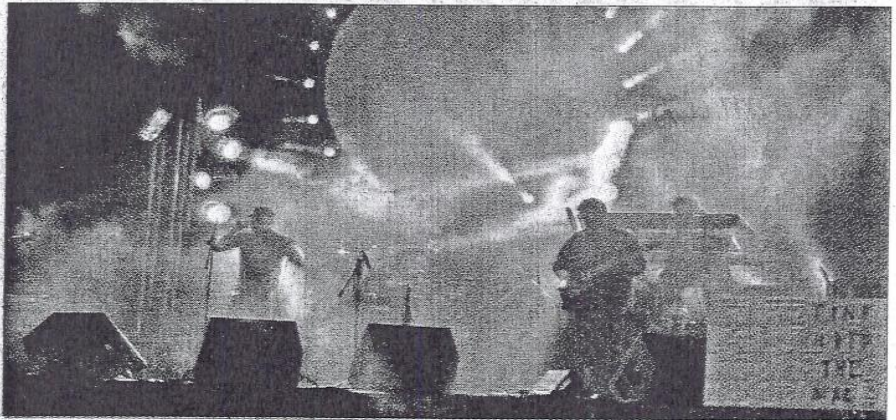

Dal vivo. Stasera l'omaggio al Teatro San Marco

Noi, band fotocopia dei miti rock anni '70

I Wit Matrix sosia perfetti dei Pink Floyd

strumentazione simile a quella dei Pink Floyd e include nella scenografia il famoso schermo rotondo per la proiezione di filmati e immagini originali. Nelle due ore e mezza di musica, infine, gli appassionati ritroveranno brani che spazieranno dal periodo di "The Wall" 1979 ad "Animals" 1977 fino a rivivere il mitico "The dark side of the moon" in versione integrale 1973.

Il gruppo di 12 elementi, nato nel Vicentino ed attivo da oltre un decennio, affronterà la scena con al basso Claudio Palliati, alla chitarra solista Paolo Magaraggia, alla chitarra ritmica Francesco Fiorese, alle tastiere Sandro Benetti, alla batteria e percussioni Ivan Franchetto, al sax Beppe Corazza, alla voce solista Mirko Zanotto oltre alle tre coriste Antonia Pia, Serena Pasinato, Marta Melchiori e la ballerina Erika Pianazzola mentre regia e scenografia saranno affidate ad Emilio Noaro.